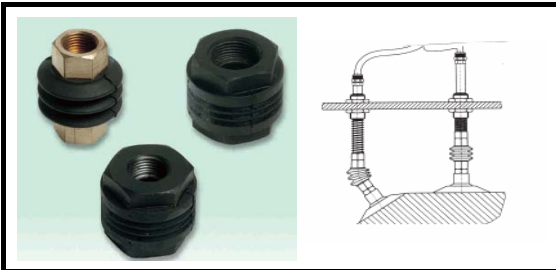

SAUGER ANSCHLUSSE

VP -AC-SERIE

Vacuum pumps, industrial vacuum, robotic vacuum, vacuum liftingsystems ,vacuum pumps , vacuum lifter.

Hilfsmittel Fur Sauger & System Aufbau.

Um Ihrem system 100% zuverlässig und Schnell zu Montieren

Datenblättern von jeder Komponente , mit Mass-zeichnungen macht die Vakuum Lösung Komplett.

FEDERSTÖSSEL

FEDERSTÖSSEL

KUGELGELENKE G1/4" - G3/8 "

LOCK-VENTILE G3/8-G2"

STROMUNGS VENTILE G1/8,G1/4, G3/8

Anwendungs falle

Silicone profile

Filterschutz Ø 20-100 mm