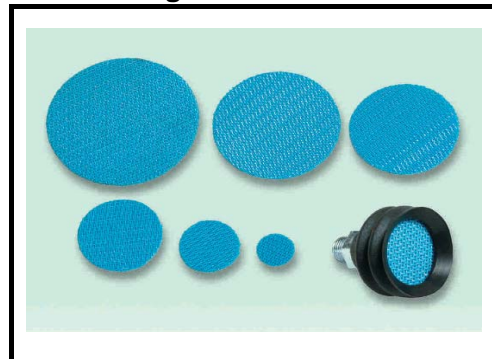

Datenblättern von jeder Komponente , mit Mass-zeichnungen macht die Vakuum Lösung Komplett.

FEDERSTÖSSEL

FEDERSTÖSSEL

KUGELGELENKE G1/4" - G3/8 "

LOCK-VENTILE G3/8-G2"

STROMUNGS VENTILE G1/8,G1/4, G3/8

Anwendungs falle

Silicone profile

Filterschutz Ø 20-100 mm