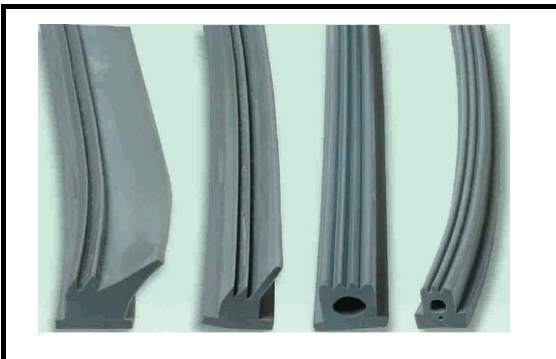

Datenblättern von jeder Komponente , mit Mass-zeichnungen macht die Vakuum Lösung Komplett.

FEDERSTÖSSEL

FEDERSTÖSSEL

KUGELGELENKE G1/4" - G3/8 "

LOCK-VENTILE G3/8-G2"

STROMUNGS VENTILE G1/8,G1/4, G3/8

Anwendungs falle

Silicone profile

Filterschutz Ø 20-100 mm