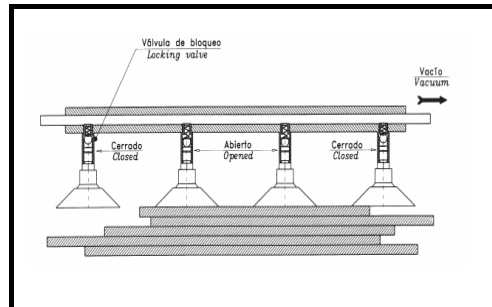

Datenblättern von jeder Komponente , mit Mass-zeichnungen macht die Vakuum Lösung Komplett.

FEDERSTÖSSEL

FEDERSTÖSSEL

KUGELGELENKE G1/4" - G3/8 "

LOCK-VENTILE G3/8-G2"

STROMUNGS VENTILE G1/8,G1/4, G3/8

Anwendungs falle

Silicone profile

Filterschutz Ø 20-100 mm